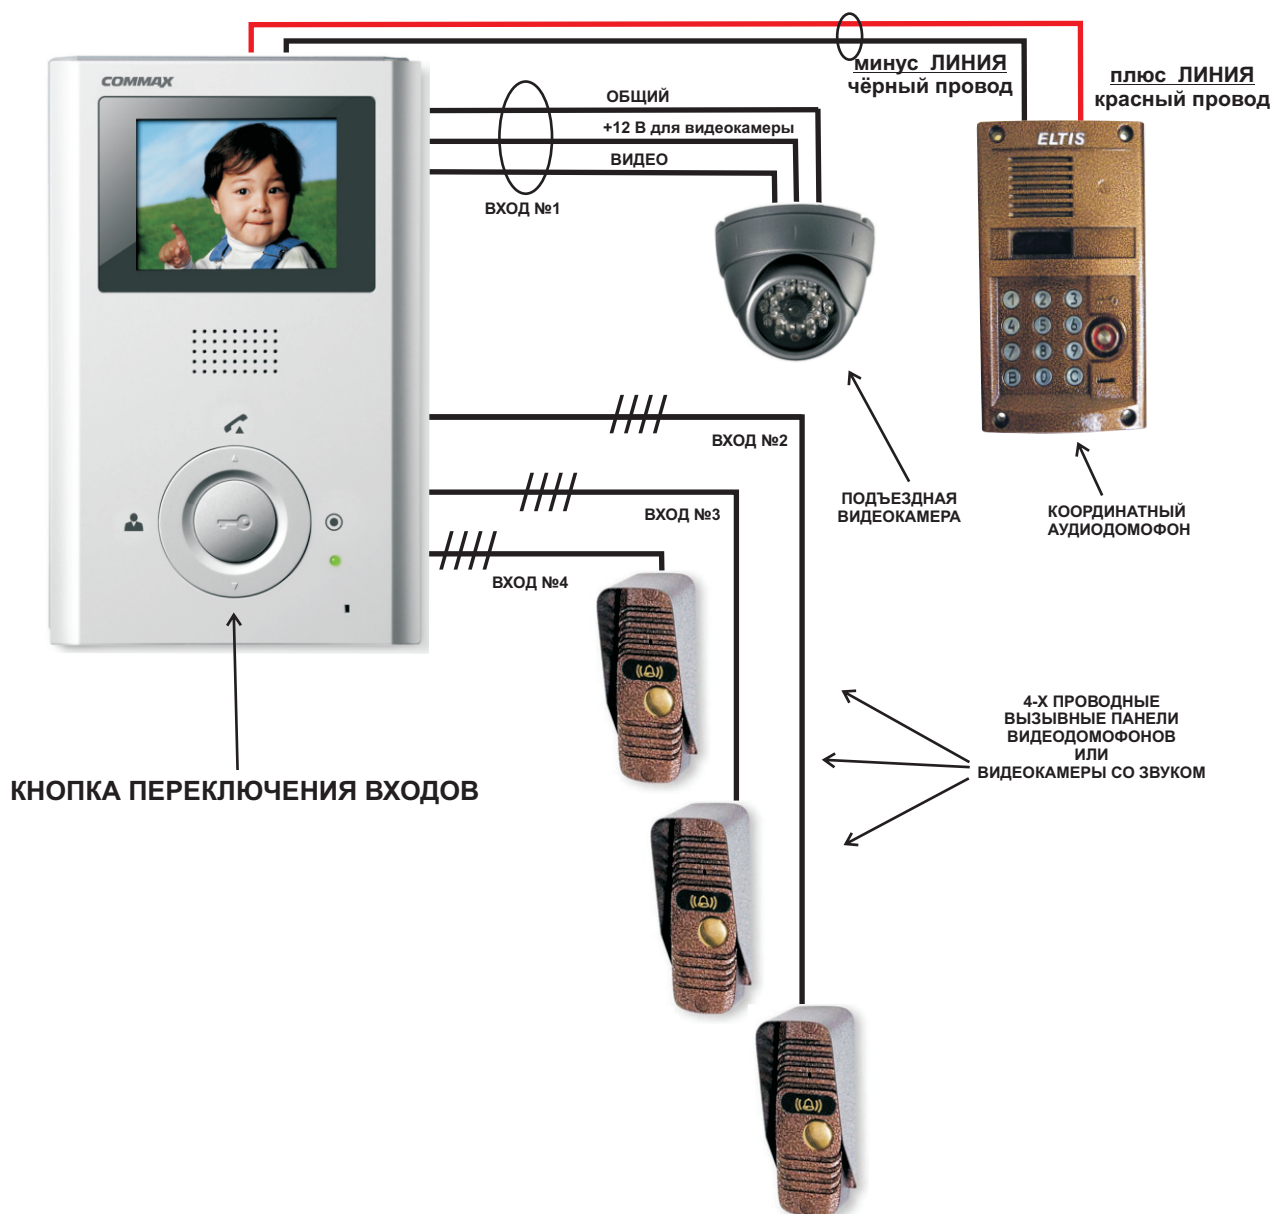

## ЦВЕТНОЙ PAL/NTSC МОНИТОР ВИДЕОДОМОФОНА CDV 35HM VIZIT (КООРДИНАТНЫЙ)

Цветной монитор видеодомофона ГРОМКОЙ СВЯЗИ **CDV 35HM VIZIT** имеет 4 видеовхода и предназначен для полнофункциональной работы с координатным аудиодомофоном типа “Визит”, “Элтис” и “Цифрал”.

Встроенная память позволяет записать до 128 стоп-кадров.

### ВАЖНЫЕ НАСТРОЙКИ !

1. В неиспользуемых входах ПЕРЕД ВКЛЮЧЕНИЕМ МОНИТОРА аудиоканал соединить с “ЗЕМЛЕЙ” (на общий провод).