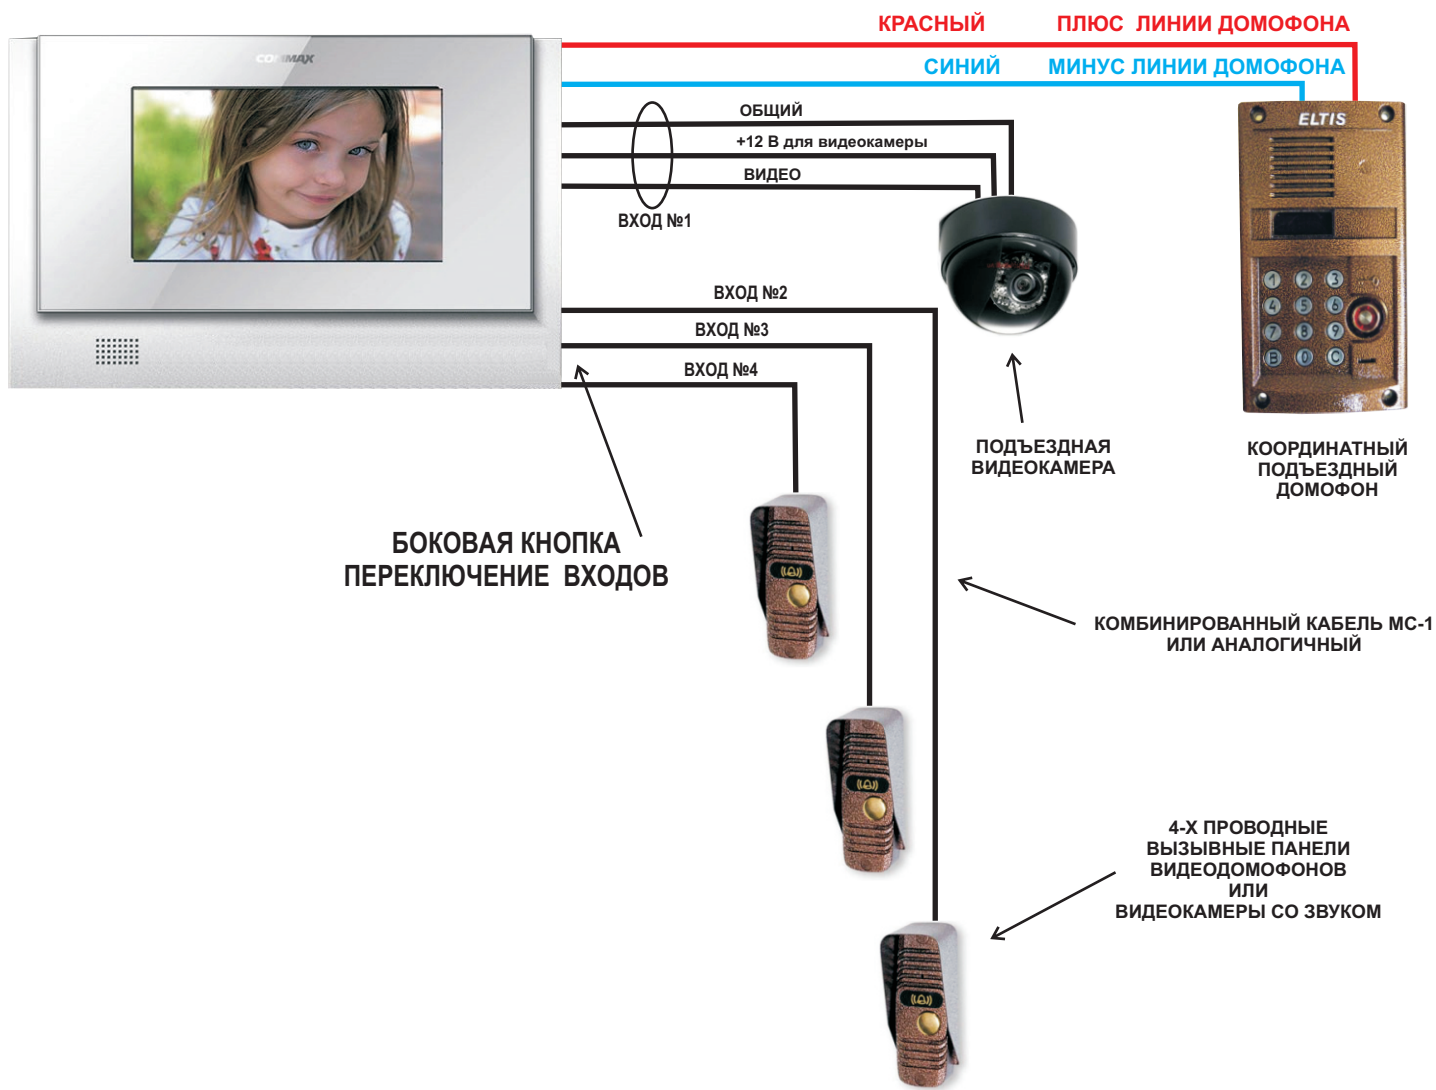

# ЦВЕТНОЙ МОНИТОР ВИДЕОДОМОФОНА **CDV 71UM VIZIT (координатный)**

Уникальный цветной монитор видеодомофона **CDV 71UM VIZIT** имеет 4 видеовхода и предназначен для полнофункциональной работы с координатными аудиодомофонами типа VIZIT, ELTIS, CYFRAL и т.п.

## СХЕМА ПОДКЛЮЧЕНИЯ

### **ВАЖНЫЕ НАСТРОЙКИ !**

В неиспользуемых входах на 16 жильном плоском кабеле **ПЕРЕД ВКЛЮЧЕНИЕМ МОНИТОРА** аудиоканал соединить с “ЗЕМЛЕЙ” (на общий провод).