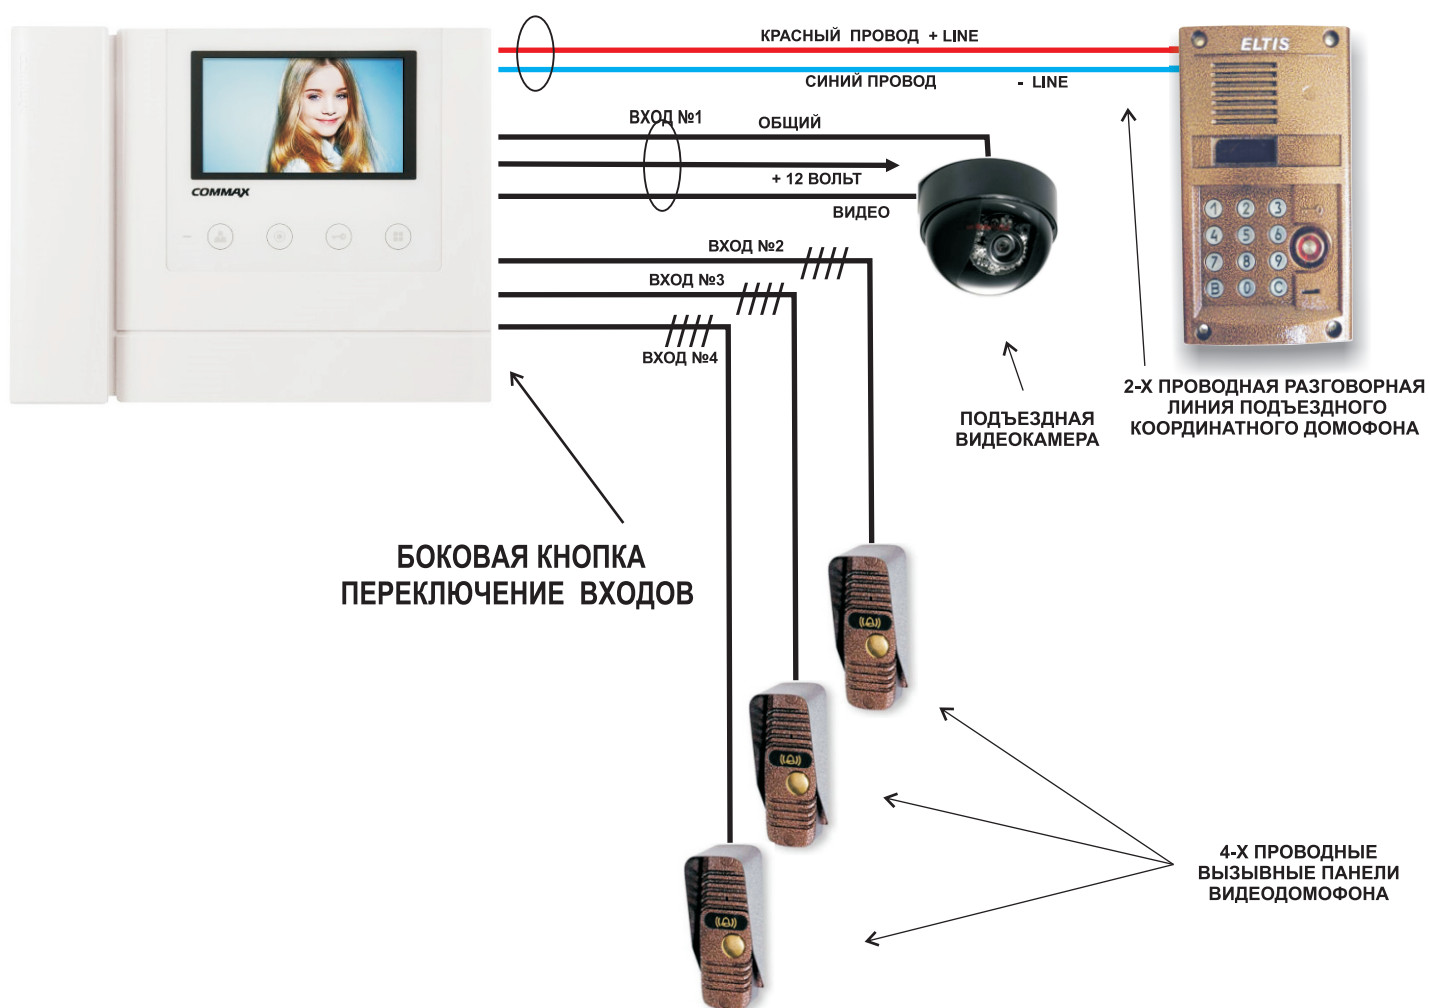

МОНИТОР ВИДЕОДОМОФОНА CDV 43МН VZ (КООРДИНАТНЫЙ)

Монитор видеодомофона **CDV 43МН VZ** предназначен для работы с подъездным **КООРДИНАТНЫМ** аудиодомофоном типа **ЭЛТИС, ЦИФРАЛ, МЕТАКОМ**.
Четыре входа подключаются через многожильный плоский шлейф.

СХЕМА СОЕДИНЕНИЙ

ВНИМАНИЕ!
ДЛЯ ПОДКЛЮЧЕНИЯ ИСПОЛЬЗУЕТСЯ ТОЛЬКО ПЛОСКИЙ 16-ЖИЛЬНЫЙ КАБЕЛЬ
И КРАСНО-СИНИЙ ПРОВОД ДЛЯ ПОДЪЕЗДНОГО ДОМОФОНА.

В НЕИСПОЛЬЗУЕМЫХ ВХОДАХ
ПЕРЕД ВКЛЮЧЕНИЕМ МОНИТОРА
“АУДИО” СОЕДИНИТЬ С “ЗЕМЛЕЙ”
(НА ОБЩИЙ ПРОВОД).