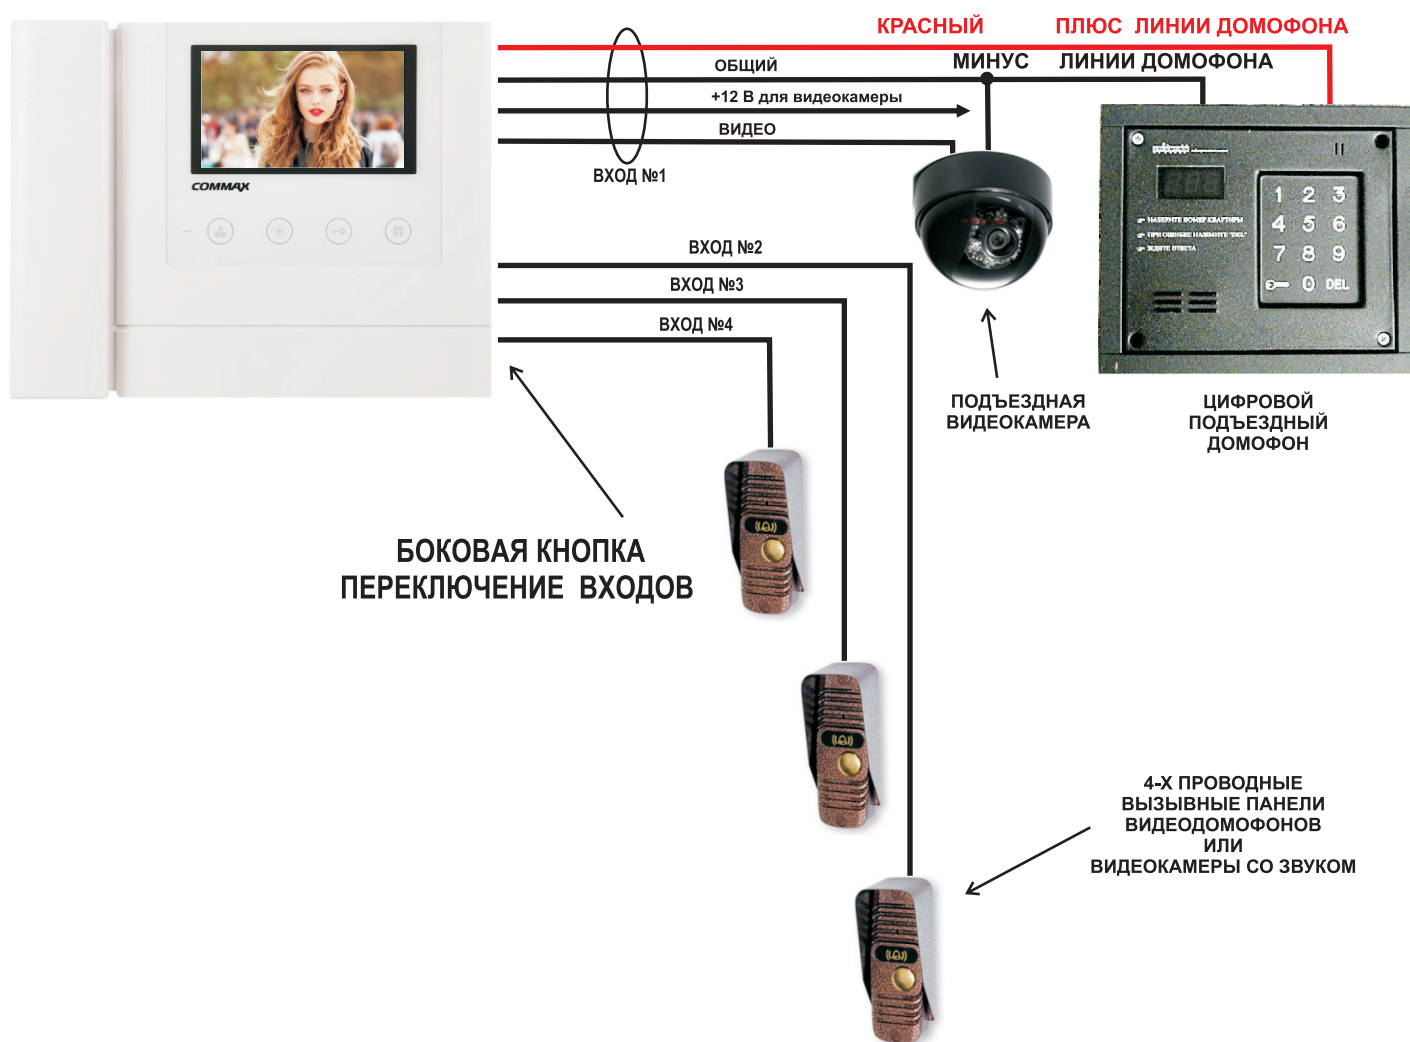

ЦВЕТНОЙ МОНИТОР ВИДЕОДОМОФОНА CDV 43МН XL (ЦИФРОВОЙ)

ЦВЕТНОЙ монитор видеодомофона CDV 43МН XL имеет 4 видеовхода и предназначен для полнофункциональной работы с цифровым аудиодомофом типа RAIKMANN, MARSHALL, LASKOMEX и т.п.

СХЕМА СОЕДИНЕНИЙ

ВНИМАНИЕ!
ДЛЯ ПОДКЛЮЧЕНИЯ ИСПОЛЬЗУЕТСЯ ТОЛЬКО ПЛОСКИЙ 16-ЖИЛЬНЫЙ КАБЕЛЬ

ПРОГРАММИРОВАНИЕ № Квартиры:

При выключенном ЭКРАНЕ монитора и трубке на мониторе нажать боковую кнопку переключения входов и удерживать её нажатой 10 секунд. Монитор войдет в режим программирования. Затем 3 раза на подъездном домофоне набрать номер квартиры, каждый раз дожидаясь прохождения хотя бы одного звонка, затем его сбрасывая. Номер квартиры будет запомнен видеодомофоном.

ВАЖНЫЕ НАСТРОЙКИ !
В неиспользуемых входах ПЕРЕД ВКЛЮЧЕНИЕМ МОНИТОРА аудиоканал соединить с “ЗЕМЛЕЙ” (на общий провод).